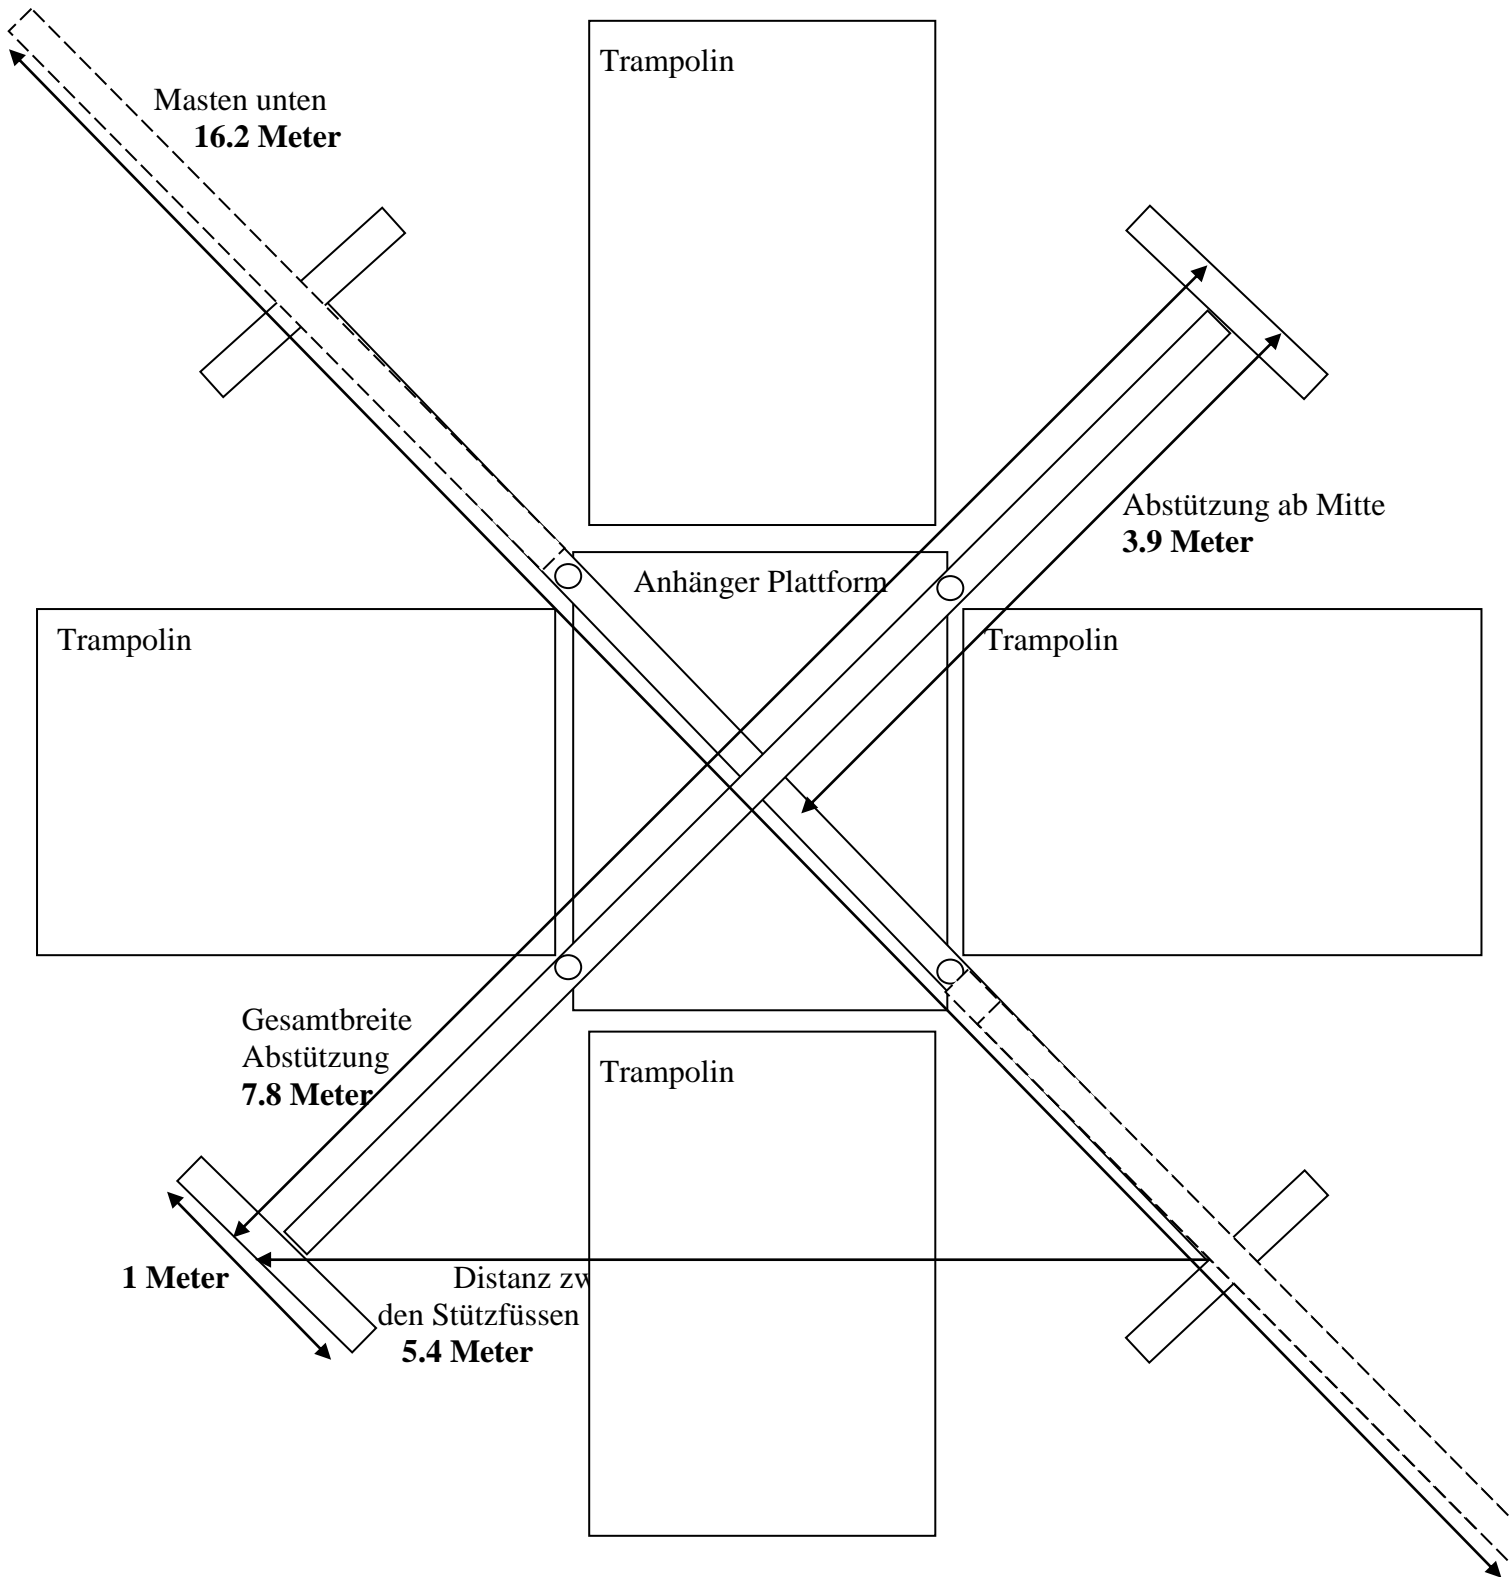

Front und Heck Ansicht beim Transport **Aesy Up**

Gesamtgewicht max. 1400 Kg

Luft Ansicht von oben aufgebaut

Aesy Up

Luft Ansicht von Oben aufgebaut **Aesy Up**

Seitliche und Front Ansicht aufgebaut **Aesy Up**

Gesamtbreite beide Masten unten Liegend für den Aufbau **16.2 Meter** übers Kreuz

Seitliche Ansicht beim Transport **Aesy Up**

Es braucht keine Bodenverankerungen wird nur hin gestellt.