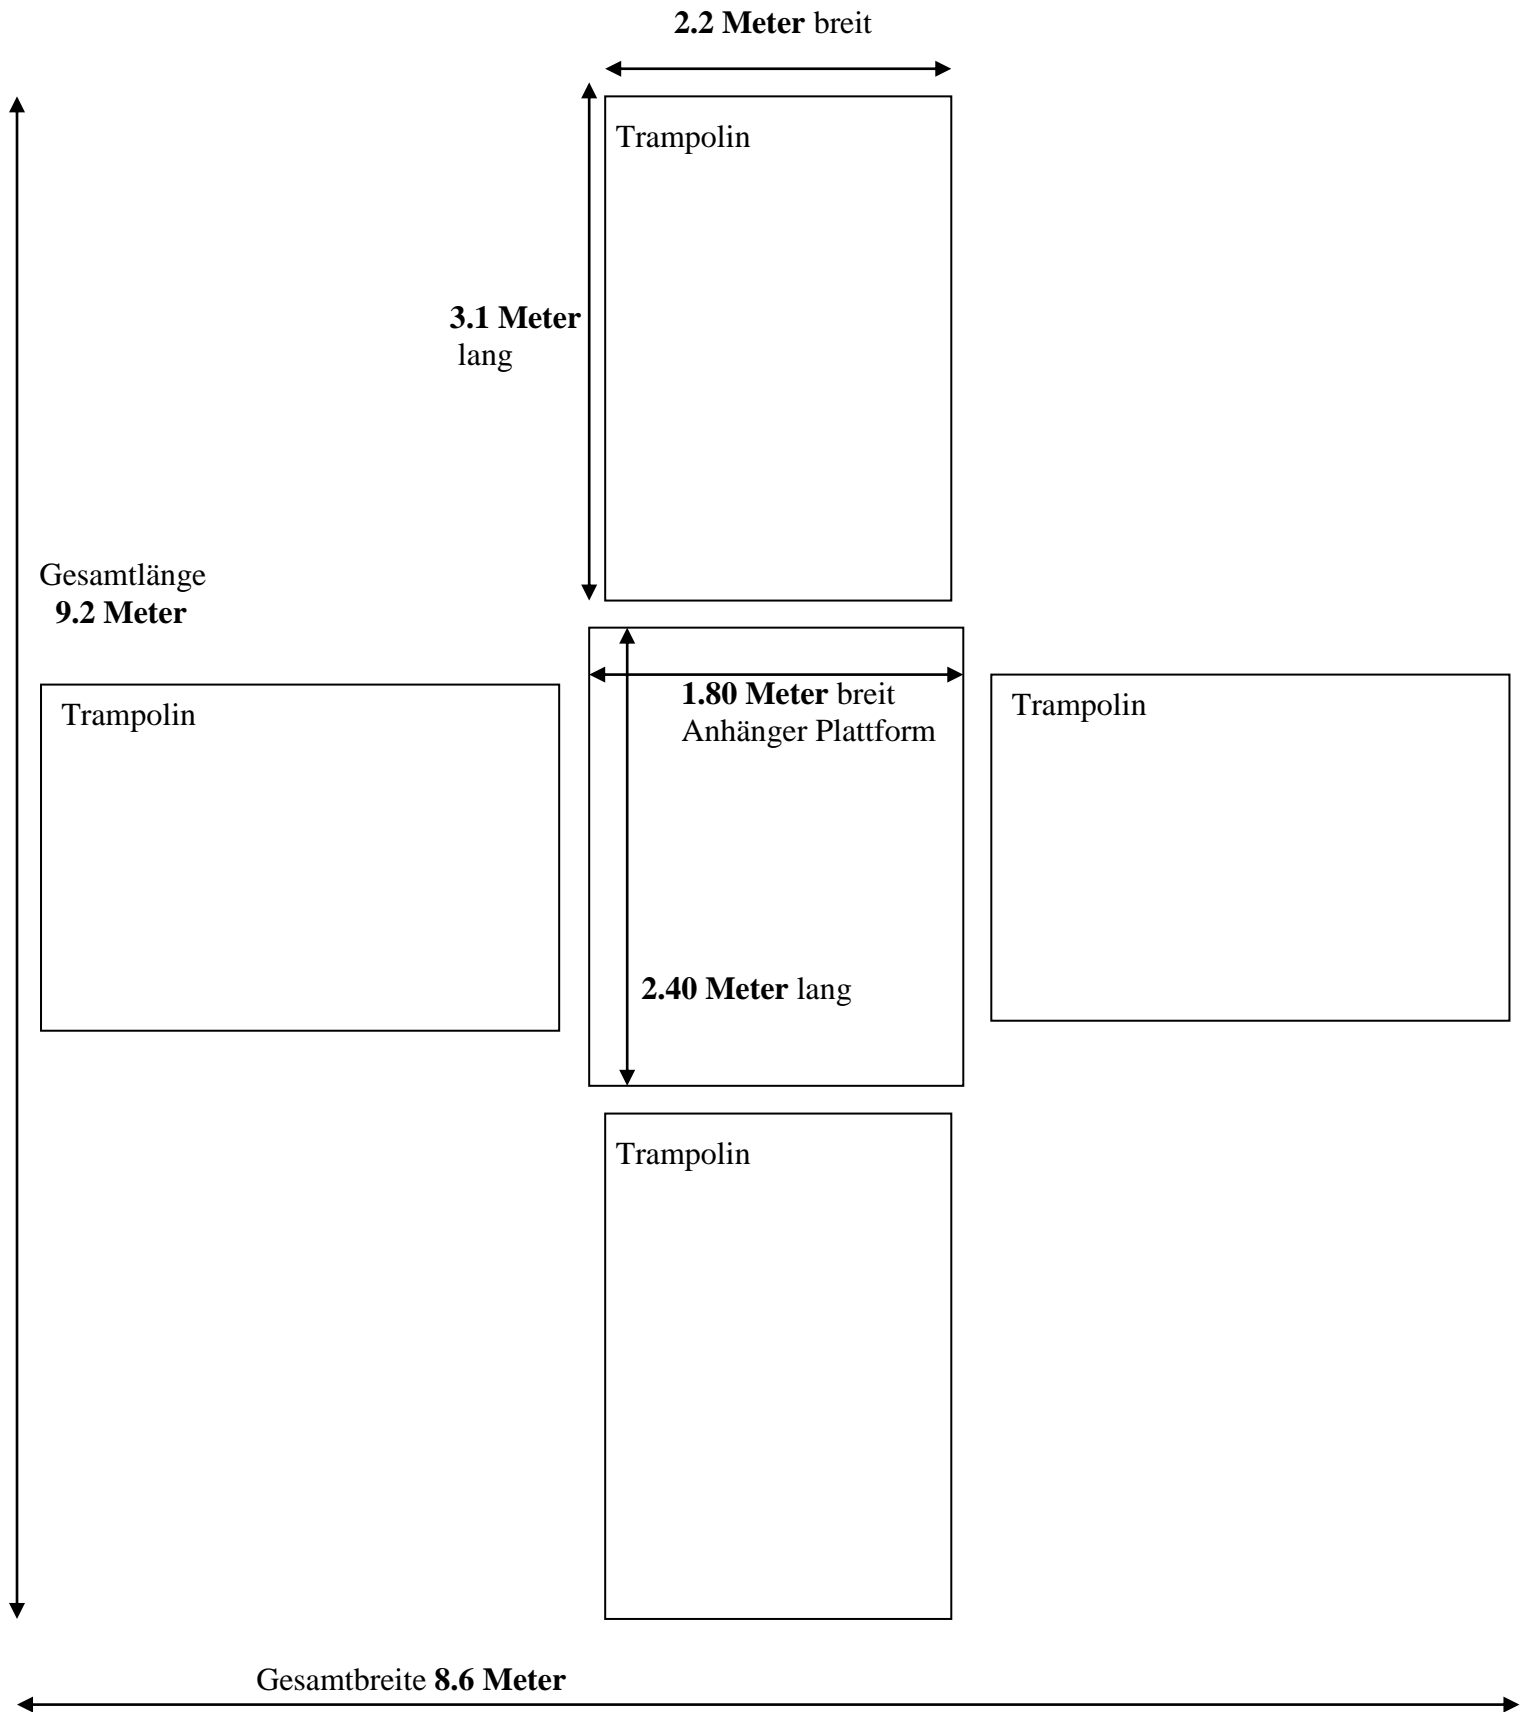

Front und Heck Ansicht beim Transport **Aesy Up**

Gesamtgewicht max. 1400 Kg

Luft Ansicht von oben aufgebaut

Aesy Up

Luft Ansicht von Oben aufgebaut **Aesy Up**

Seitliche und Front Ansicht aufgebaut **Aesy Up**

Gesamtbreite beide Masten unten Liegend für den Aufbau **16.2 Meter** übers Kreuz

Seitliche Ansicht beim Transport **Aesy Up**

Es braucht keine Bodenverankerungen wird nur hin gestellt.