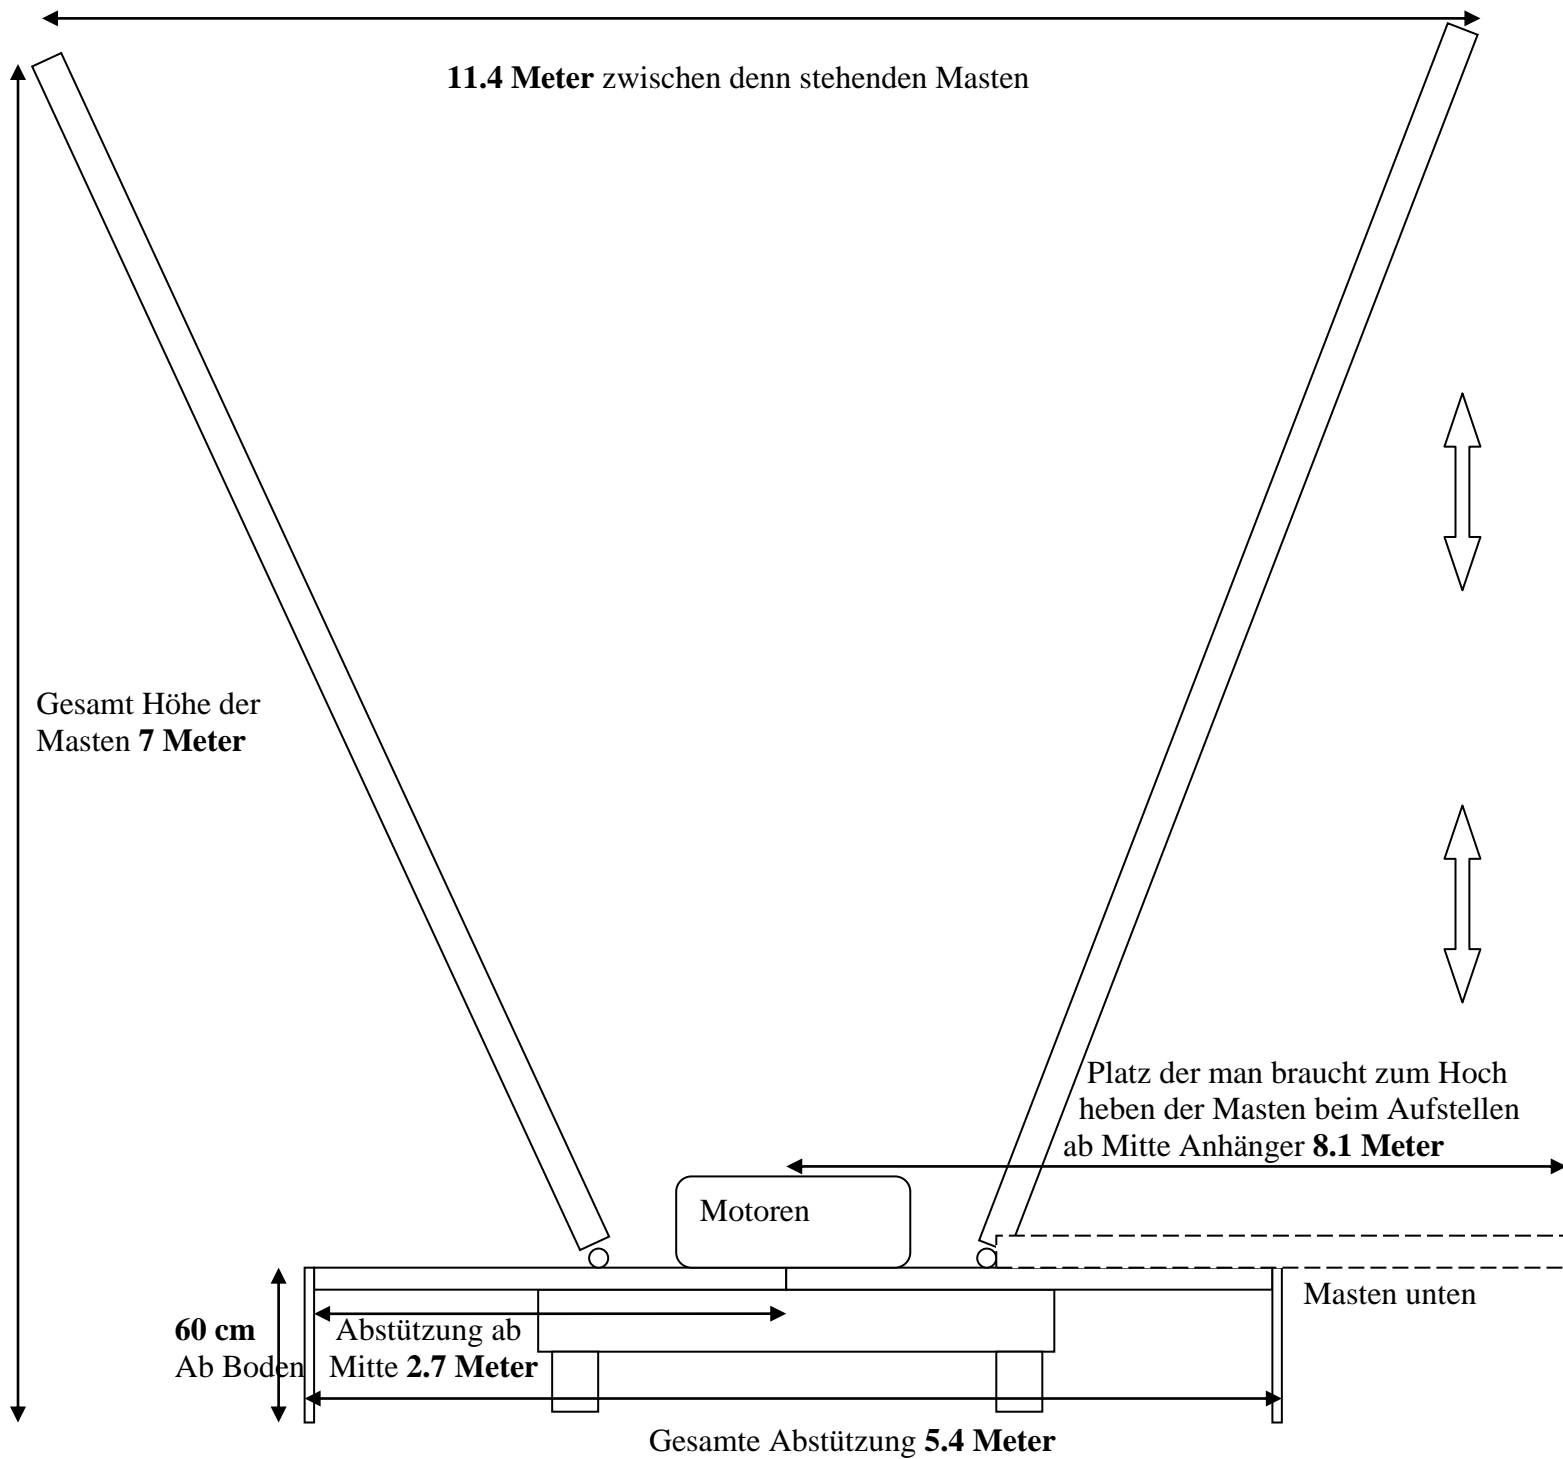

Front und Heck Ansicht beim Transport **Aesy Up**

Gesamtgewicht max. 1400 Kg

Luft Ansicht von oben aufgebaut

Aesy Up

Luft Ansicht von Oben aufgebaut **Aesy Up**

Seitliche und Front Ansicht aufgebaut **Aesy Up**

Gesamtbreite beide Masten unten Liegend für den Aufbau **16.2 Meter** übers Kreuz

Seitliche Ansicht beim Transport **Aesy Up**

Es braucht keine Bodenverankerungen wird nur hin gestellt.