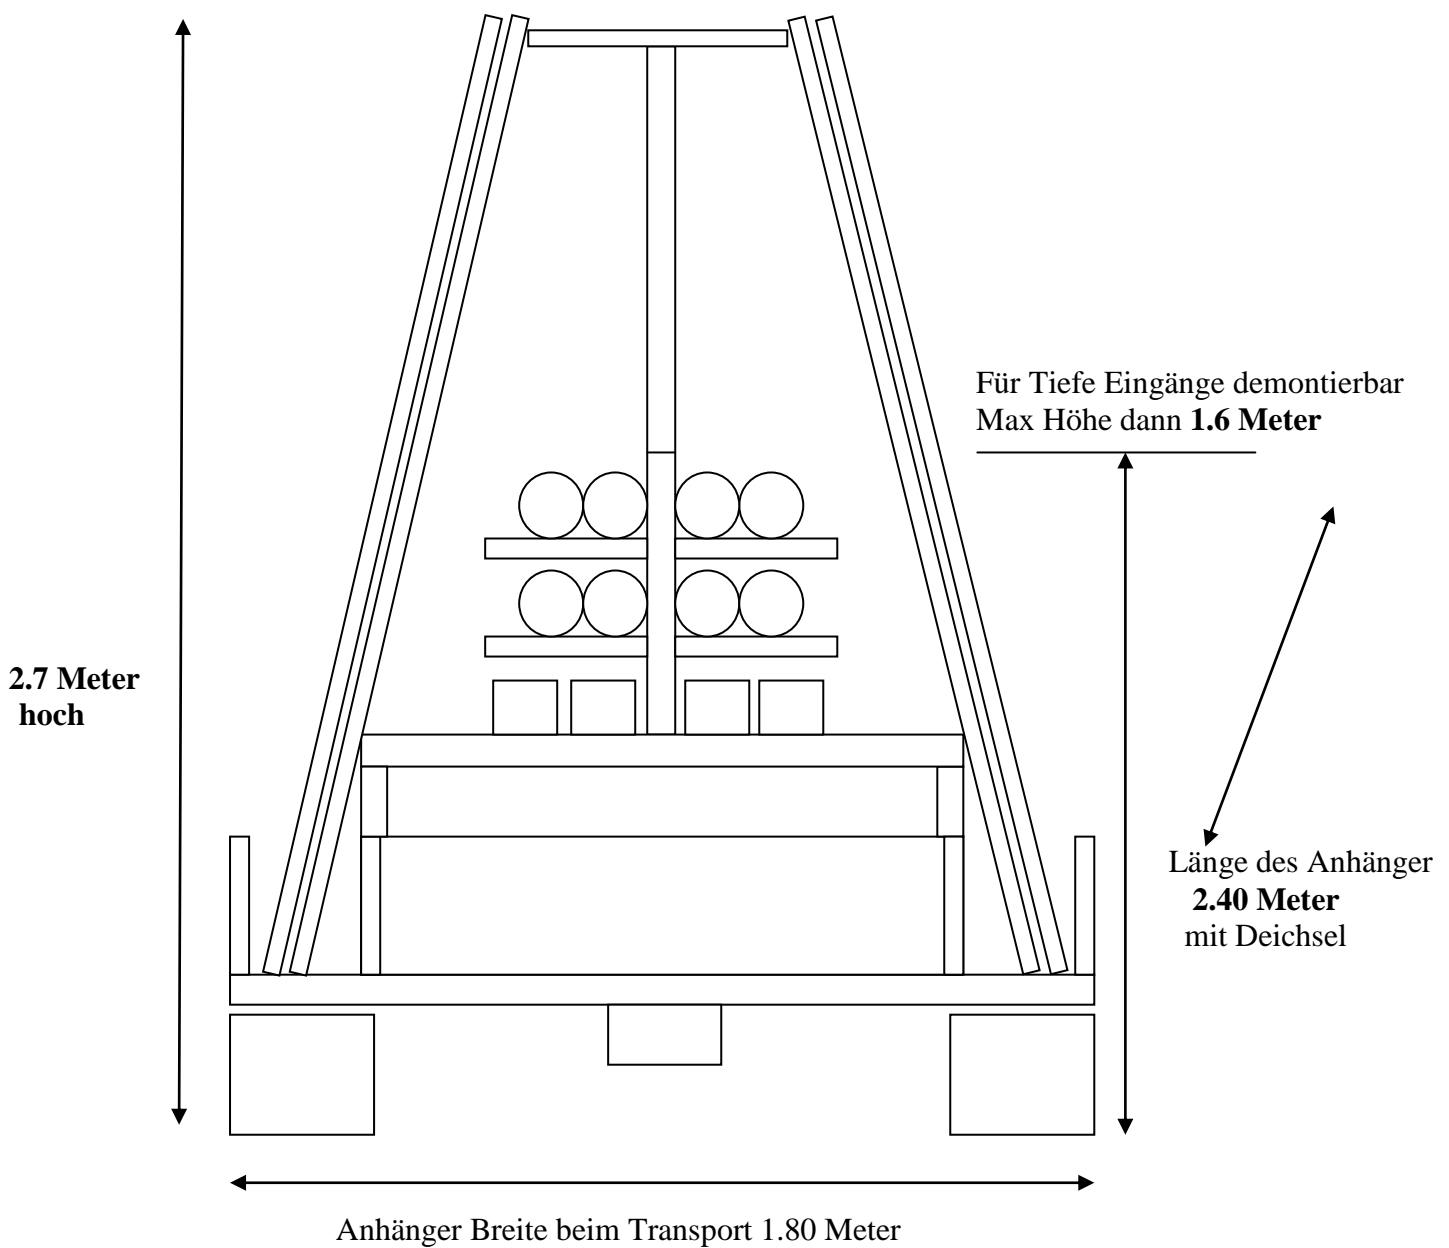

Front und Heck Ansicht beim Transport **Aesy Up**

Gesamtgewicht max. 1400 Kg

Luft Ansicht von oben aufgebaut

Aesy Up

Luft Ansicht von Oben aufgebaut **Aesy Up**

Seitliche und Front Ansicht aufgebaut **Aesy Up**

Gesamtbreite beide Masten unten Liegend für den Aufbau **16.2 Meter** übers Kreuz

Seitliche Ansicht beim Transport **Aesy Up**

Es braucht keine Bodenverankerungen wird nur hin gestellt.